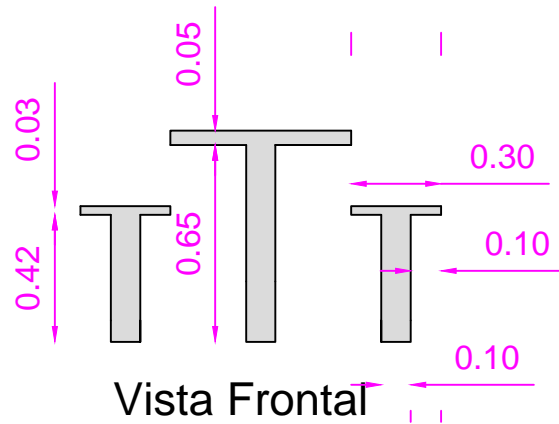

Detalhe mesa jogos

Vista Alto

Vista Frontal

○ Detalhe mesa jogos
Escala: 1/25

Detalhe banco prefeitura

Vista Frontal

Vista lateral

Vista Alto

○ Detalhe banco prefeitura
Escala: 1/25

PREFEITURA MUNICIPAL DE RIACHO DAS ALMAS - PE
SECRETARIA DE INFRAESTRUTURA

PROJETO:		REVITALIZAÇÃO DA PRAÇA DA MATRIZ	
DETALHE MESA DE JOGOS / DETALHE BANCO PREFEITURA		ESCALA:	1/25
		DATA:	ABRIL/2017
		FOLHA:	09/10
		LOCAL:	BAIRRO CENTRO, RIACHO-PE
ÁREA:	1.030,00 m ²	PERÍMETRO:	365,15 m
ARQUITETO:	Eduarda Cavalcanti - CAU 180049-4		
		APROVAÇÃO:	