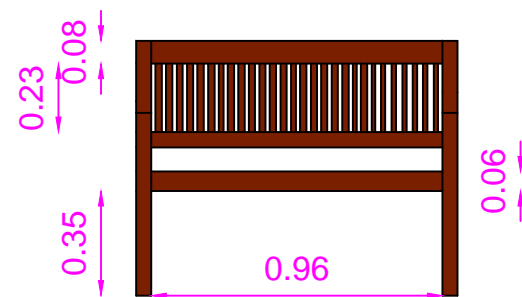

Detalhe mesa jogos

Vista Alto

Vista Frontal

○ Detalhe mesa jogos
Escala: 1/25

Detalhe banco prefeitura

Vista Frontal

Vista lateral

Vista Alto

○ Detalhe banco prefeitura
Escala: 1/25

PREFEITURA MUNICIPAL DE RIACHO DAS ALMAS - PE
SECRETARIA DE INFRAESTRUTURA

PROJETO:		REVITALIZAÇÃO DA PRAÇA DA MATRIZ	
DETALHE MESA DE JOGOS / DETALHE BANCO PREFEITURA		ESCALA:	1/25
		DATA:	ABRIL/2017
		FOLHA:	09/10
		LOCAL:	BAIRRO CENTRO, RIACHO-PE
ÁREA:	1.030,00 m ²	PERÍMETRO:	365,15 m
ARQUITETO:	Eduarda Cavalcanti - CAU 180049-4		
		APROVAÇÃO:	