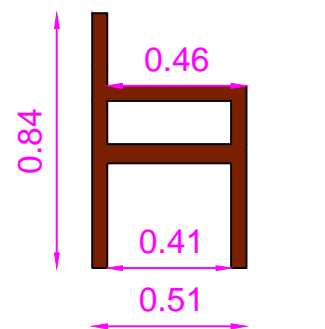

Detalhe mesa jogos

Vista Alto

Vista Frontal

○ Detalhe mesa jogos
Escala: 1/25

Detalhe banco prefeitura

Vista Frontal

Vista lateral

Vista Alto

○ Detalhe banco prefeitura
Escala: 1/25

PREFEITURA MUNICIPAL DE RIACHO DAS ALMAS - PE
SECRETARIA DE INFRAESTRUTURA

PROJETO:		REVITALIZAÇÃO DA PRAÇA DA MATRIZ	
DETALHE MESA DE JOGOS / DETALHE BANCO PREFEITURA		ESCALA:	1/25
		DATA:	ABRIL/2017
		FOLHA:	09/10
		LOCAL:	BAIRRO CENTRO, RIACHO-PE
ÁREA:	1.030,00 m ²	PERÍMETRO:	365,15 m
ARQUITETO:	Eduarda Cavalcanti - CAU 180049-4		
		APROVAÇÃO:	