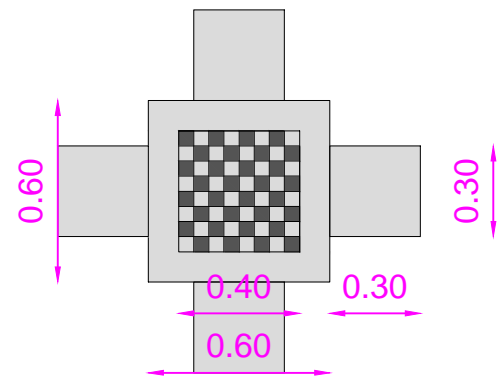

Detalhe mesa jogos

Vista Alto

Vista Frontal

○ Detalhe mesa jogos
Escala: 1/25

Detalhe banco prefeitura

Vista Frontal

Vista lateral

Vista Alto

○ Detalhe banco prefeitura
Escala: 1/25

PREFEITURA MUNICIPAL DE RIACHO DAS ALMAS - PE
SECRETARIA DE INFRAESTRUTURA

PROJETO:		REVITALIZAÇÃO DA PRAÇA DA MATRIZ	
DETALHE MESA DE JOGOS / DETALHE BANCO PREFEITURA		ESCALA:	1/25
		DATA:	ABRIL/2017
		FOLHA:	09/10
		LOCAL:	BAIRRO CENTRO, RIACHO-PE
ÁREA:	1.030,00 m ²	PERÍMETRO:	365,15 m
ARQUITETO:	Eduarda Cavalcanti - CAU 180049-4		
		APROVAÇÃO:	