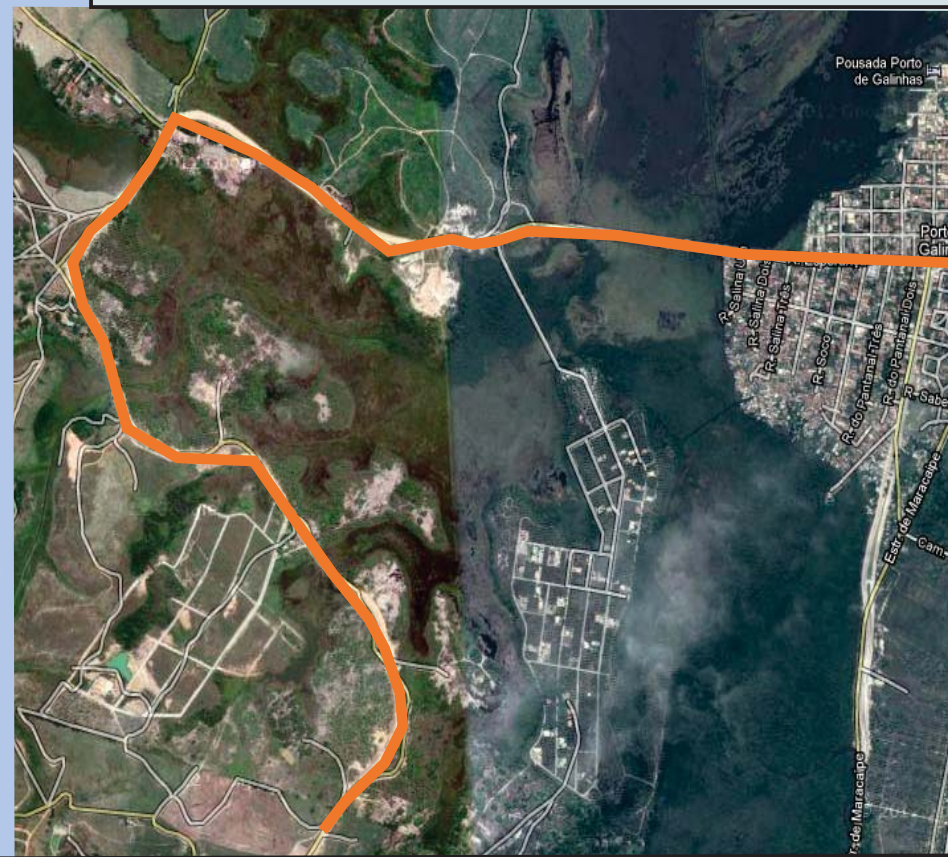

**BRASIL**

**PERNAMBUCO**

<b>SETUR-PE</b>	 <b>PROGRAMA DE DESENVOLVIMENTO DO TURISMO NO NORDESTE - PRODETUR/PE</b>	
	RODOVIA: RODOVIA PE-051	TRECHO: Trecho: Entr. PE-009 (Porto de Galinhas) / Entr. Vicinal de Serrambi (para Serrambi)
<b>MAPA DE SITUAÇÃO</b>		DES. - 1.1