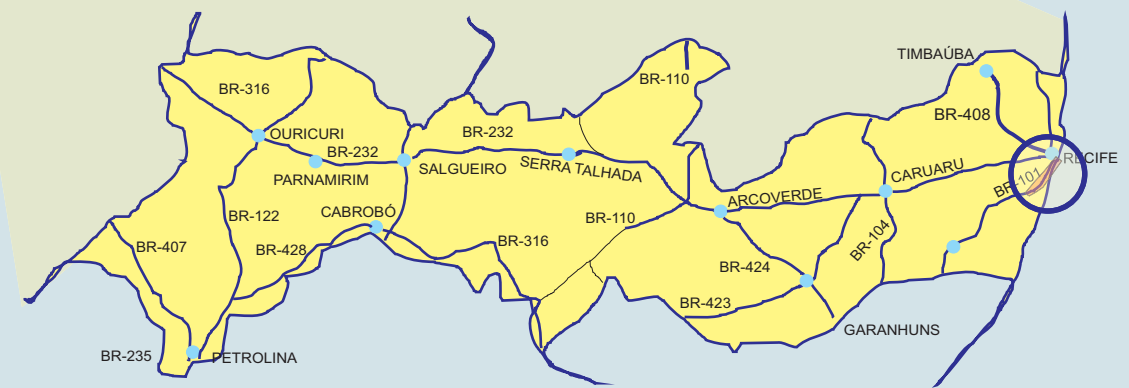

**BRASIL**

**PERNAMBUCO**

<b>SETUR-PE</b>	 <b>PROGRAMA DE DESENVOLVIMENTO DO TURISMO NO NORDESTE - PRODETUR/PE</b>	
	RODOVIA: RODOVIA PE-051	TRECHO: Trecho: Entr. PE-009 (Porto de Galinhas) / Entr. Vicinal de Serrambi (para Serrambi)
<b>MAPA DE SITUAÇÃO</b>		DES. - 1.1