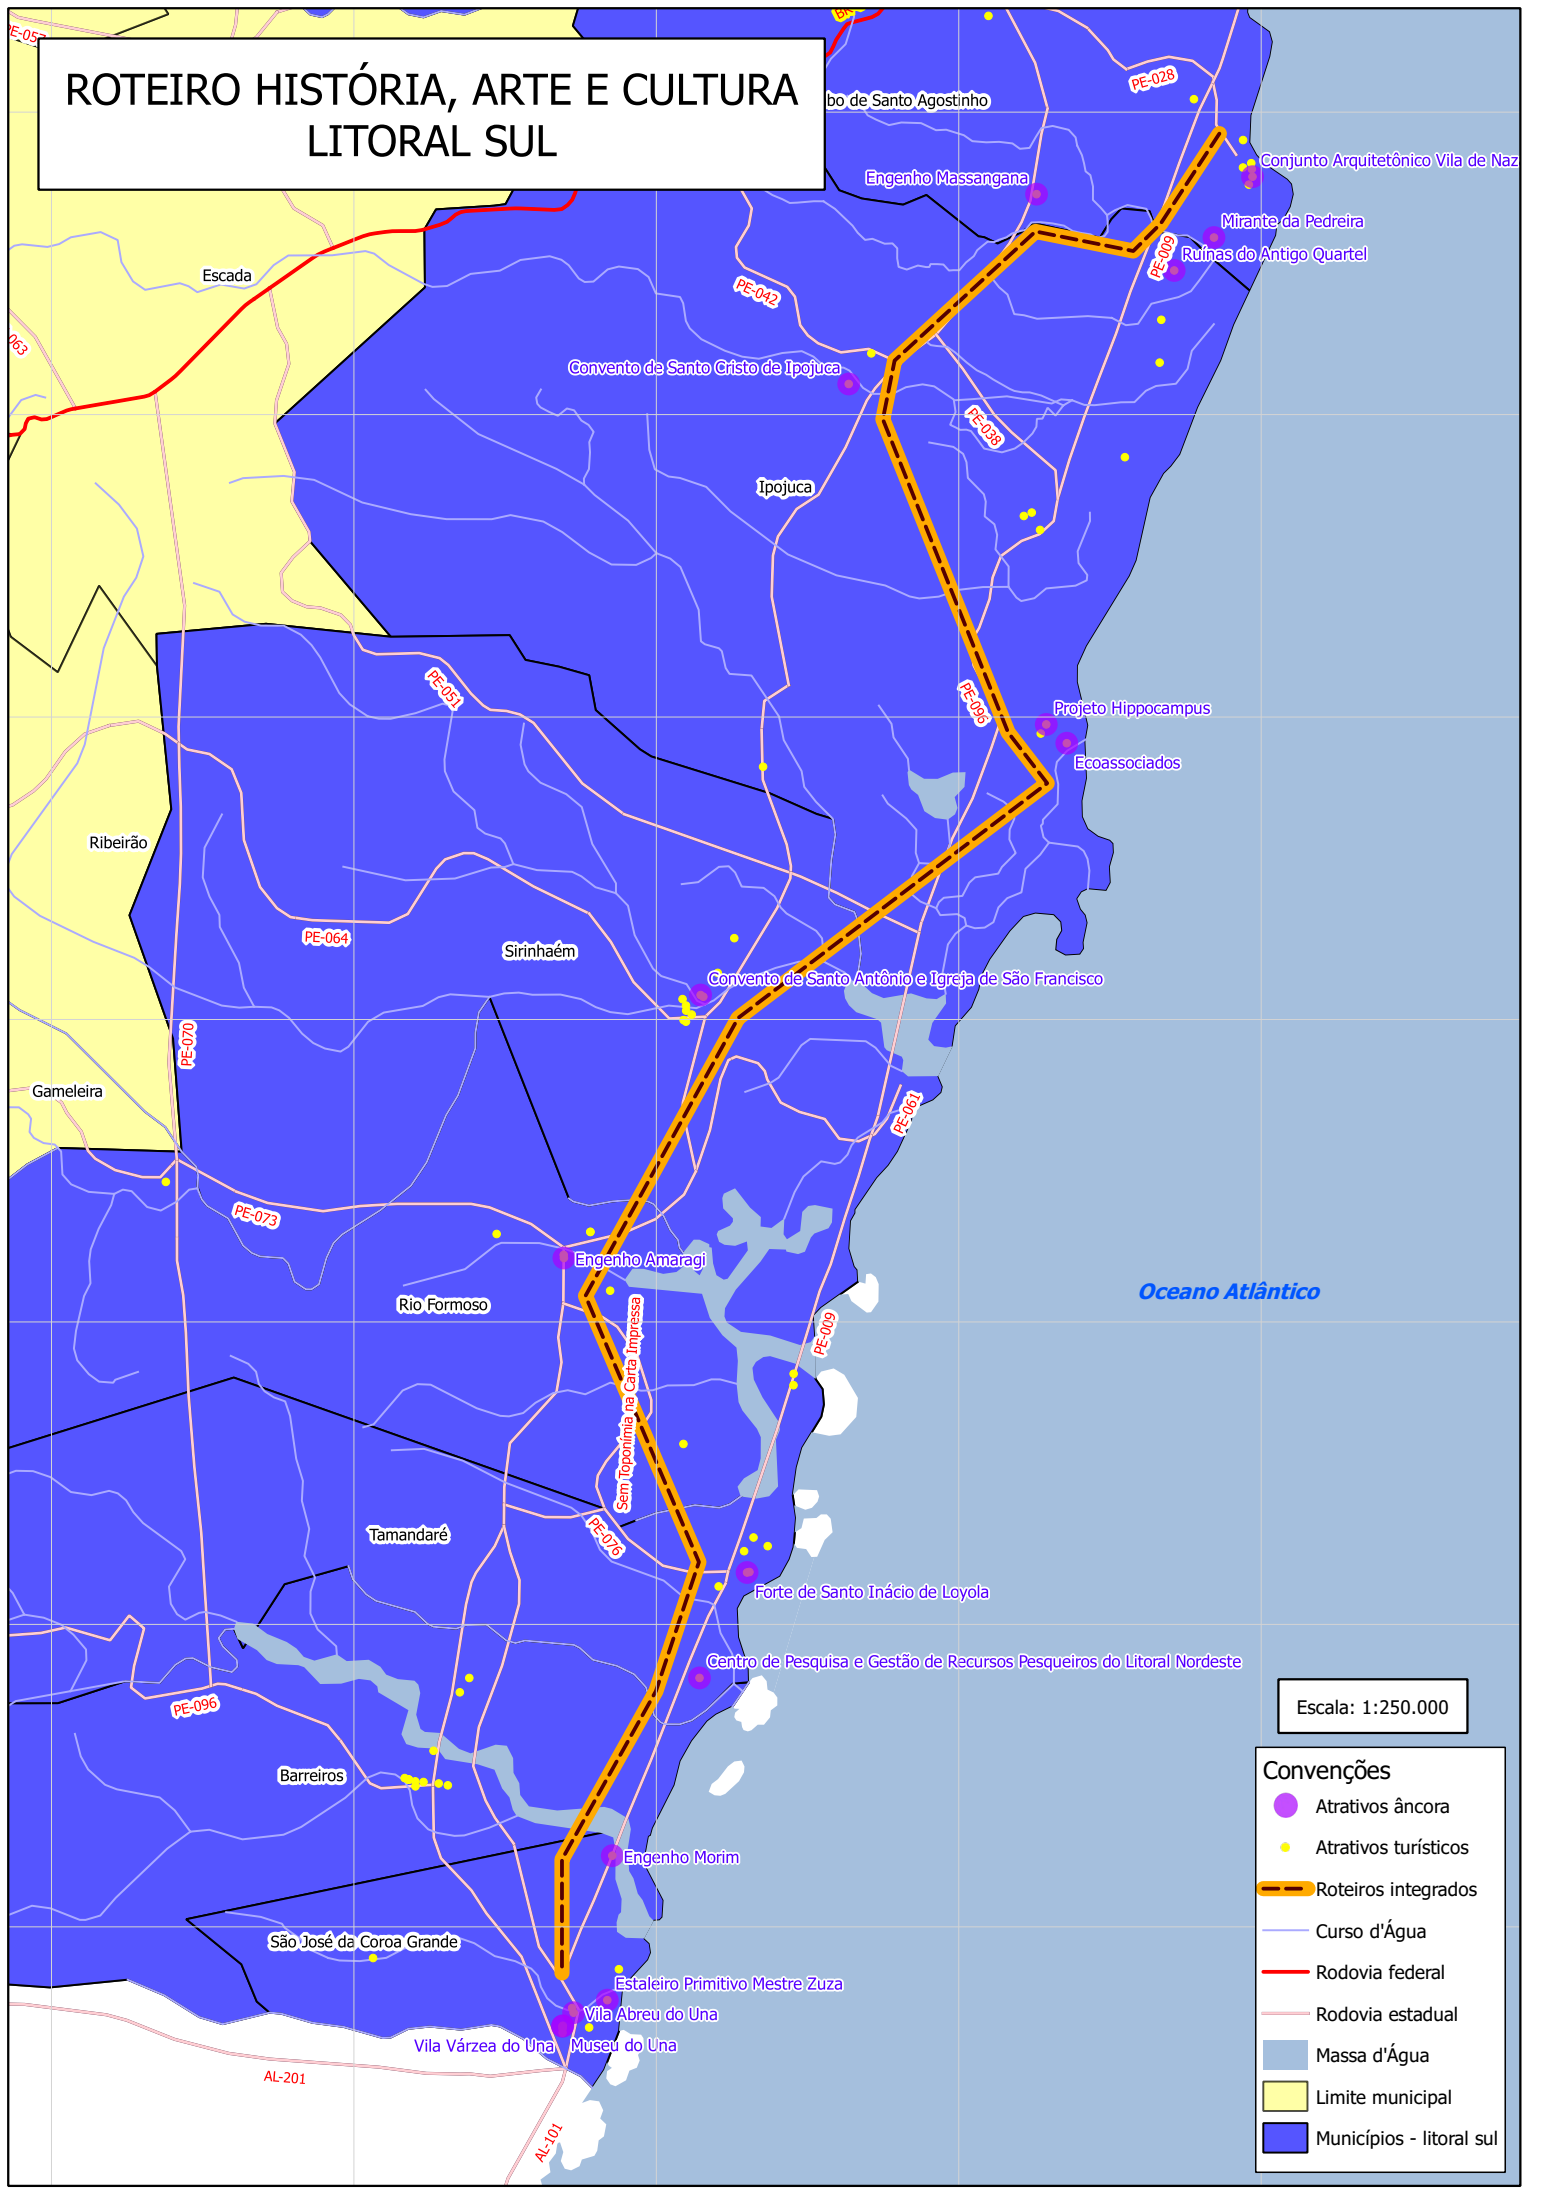

ROTEIRO HISTÓRIA, ARTE E CULTURA LITORAL SUL

Escala: 1:250.000

- Convenções**
- Atrativos âncora
 - Atrativos turísticos
 - Roteiros integrados
 - Curso d'Água
 - Rodovia federal
 - Rodovia estadual
 - Massa d'Água
 - Limite municipal
 - Municípios - litoral sul